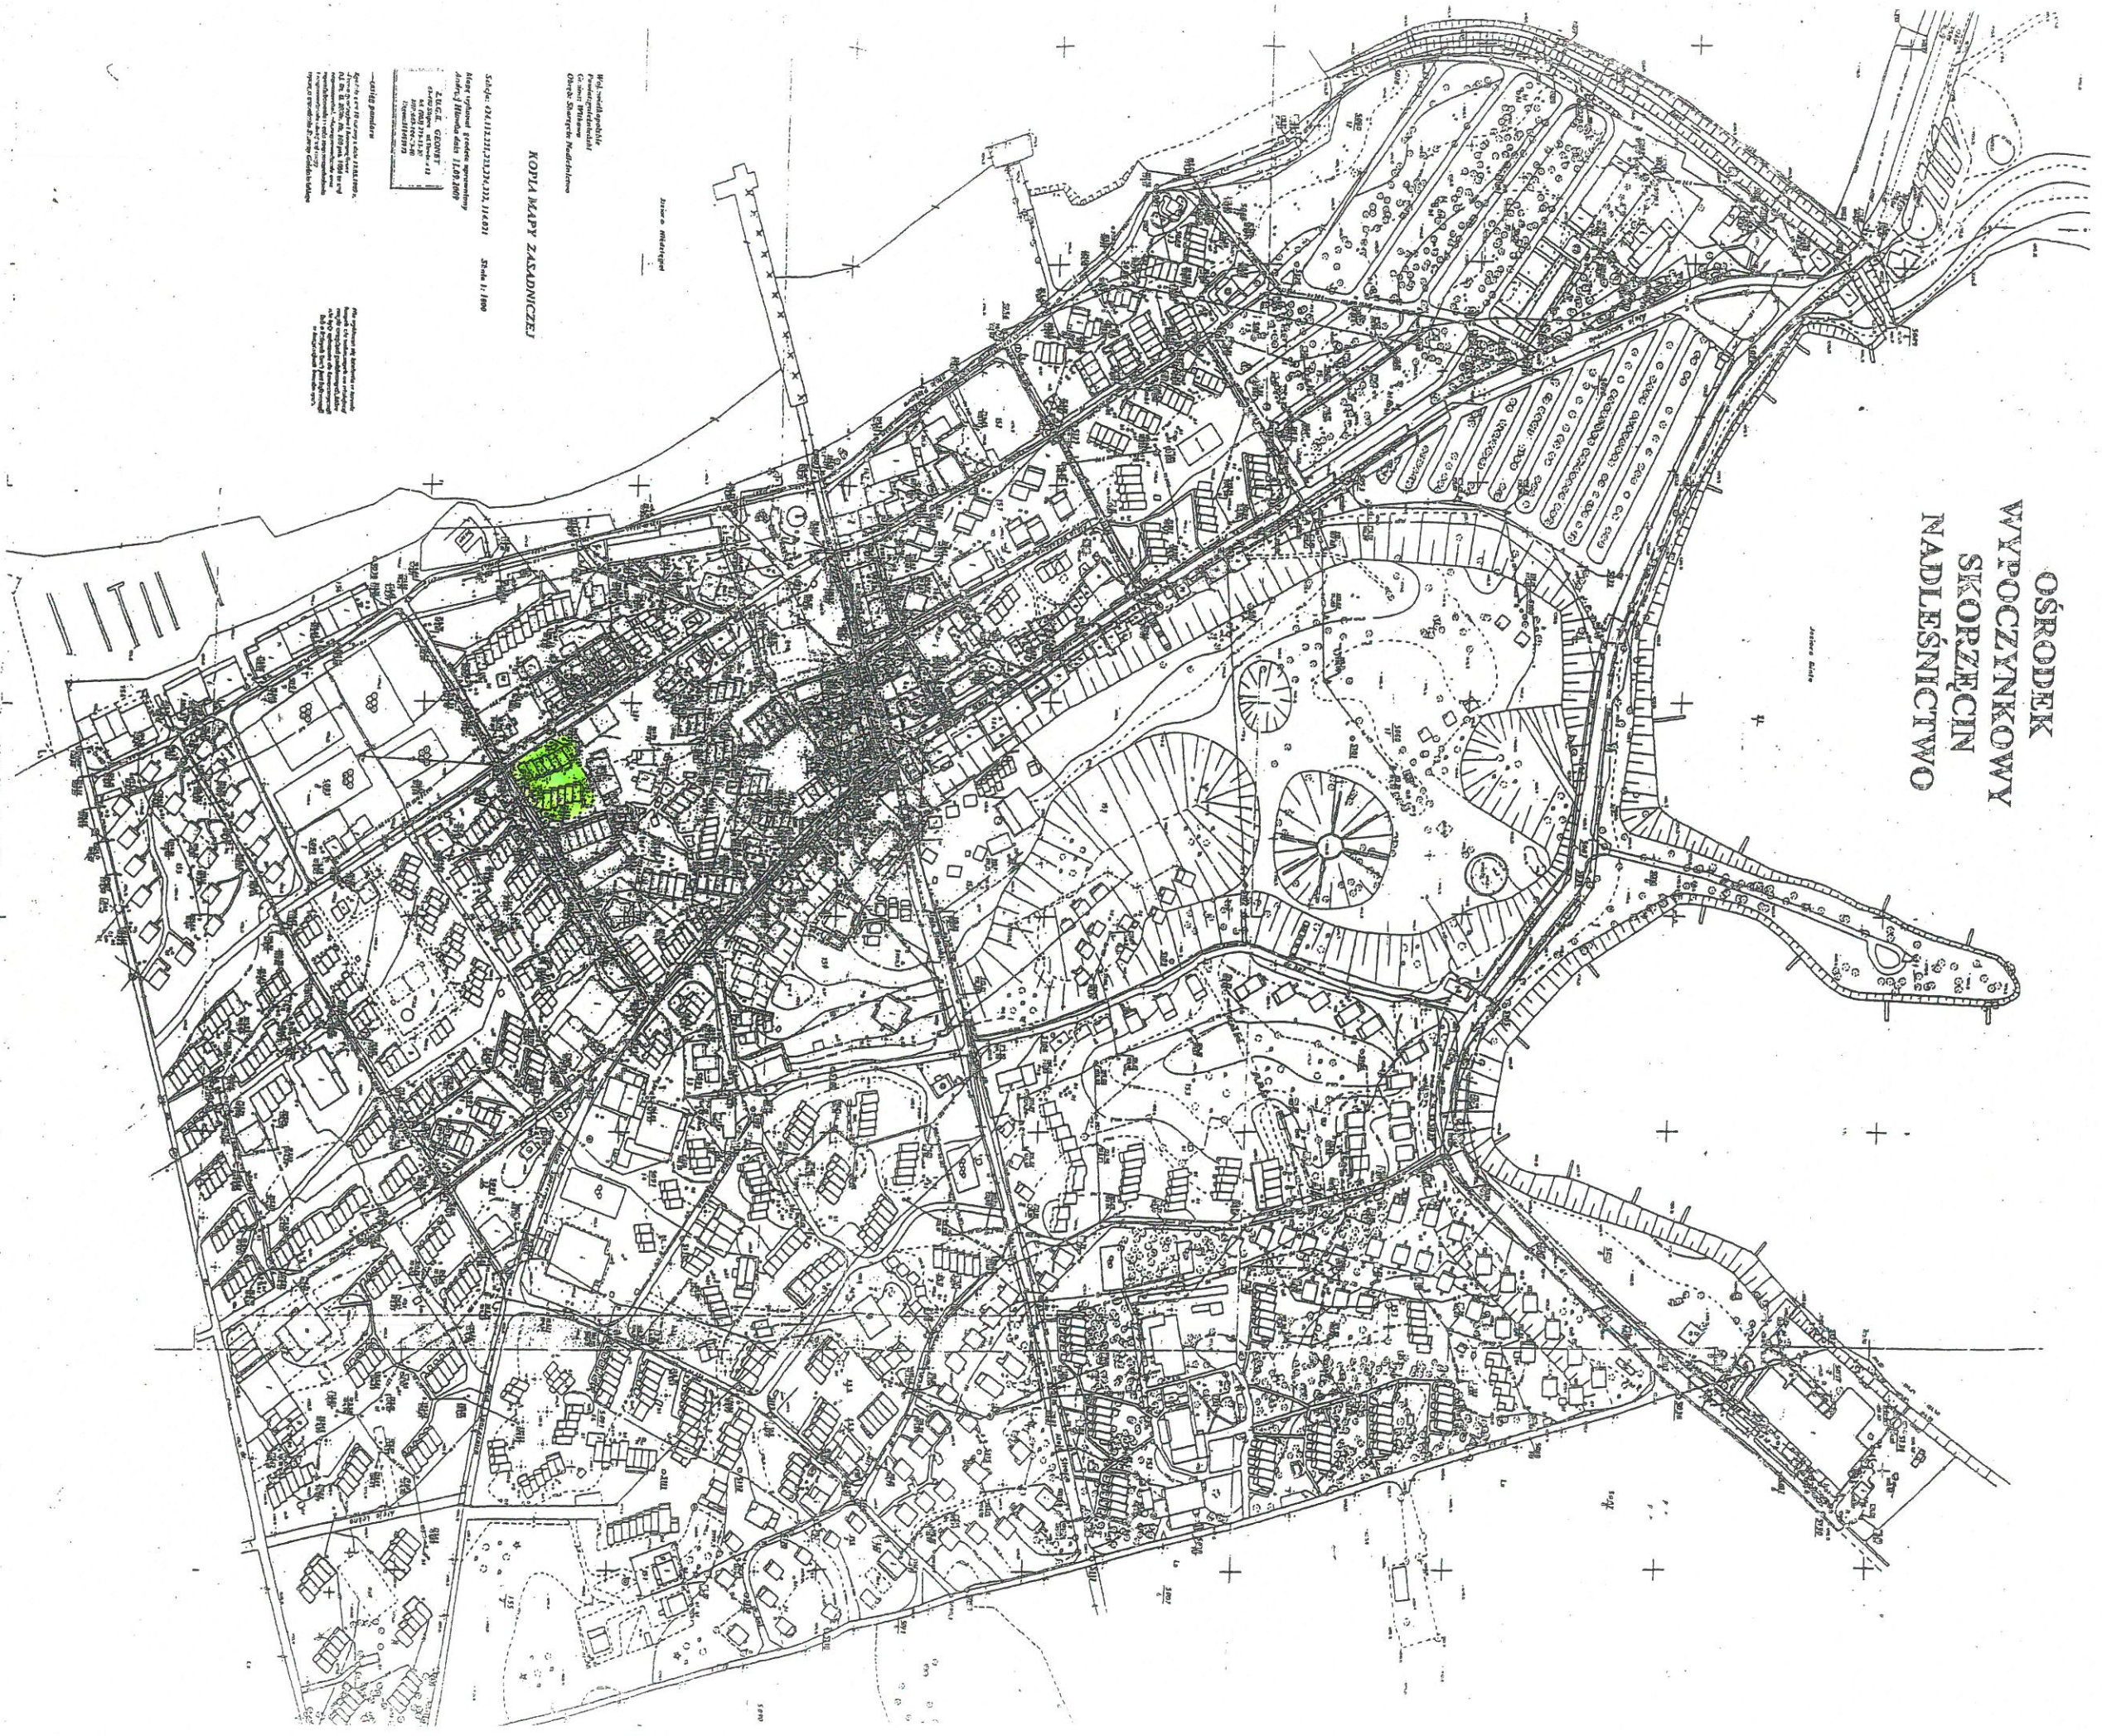

OSRODEK
WYPOCZYNKOWY
SKORZĘCIN
NADLEŚNICTWO

KOPIA MAPY ZASADNICZEJ

Skala 1:1000

Mapa Wydziału Górnictwa i Geologii
Instytut Geologiczny 11573/89
ZAGŁĘBIE
KOPIA MAPY ZASADNICZEJ
1:1000

Teren przeznaczony na wynajem